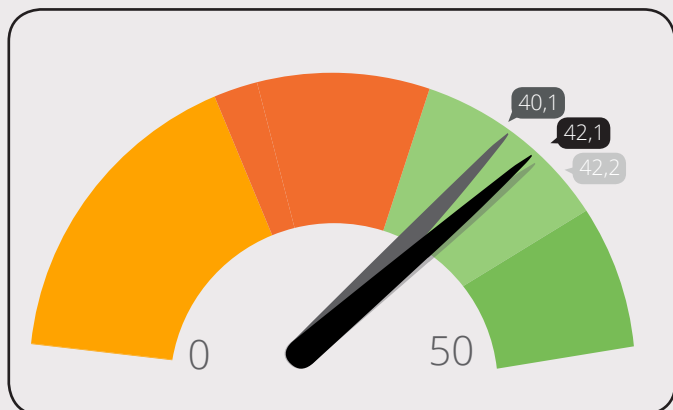

RESULTATEN ONLINE COACHPROGRAMMA

Algemene resultaten

Leefstijl

WAI-score

40,1 voor coachtraject 42,2 na coachtraject 42,1 Benchmark

Na het traject