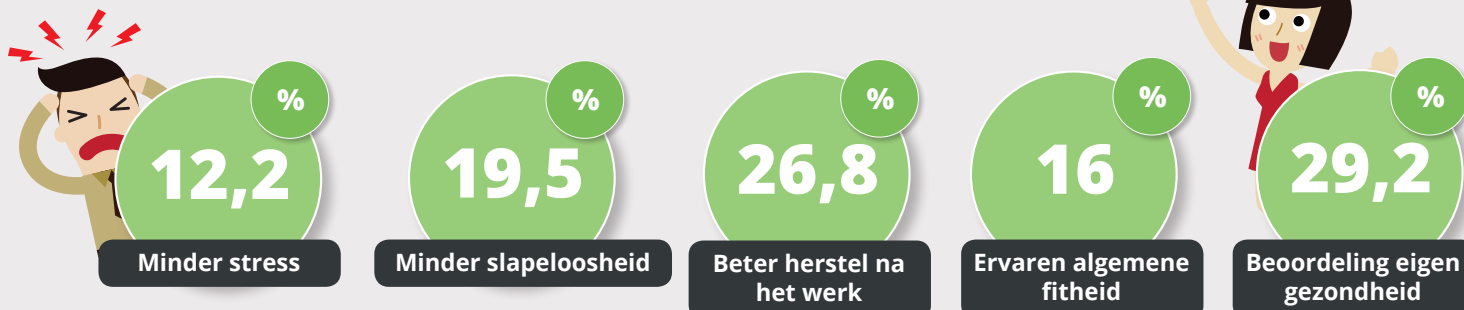

RESULTATEN ONLINE COACHPROGRAMMA

Algemene resultaten

Leefstijl

WAI-score

40,1 voor coachtraject 42,2 na coachtraject 42,1 Benchmark

Na het traject